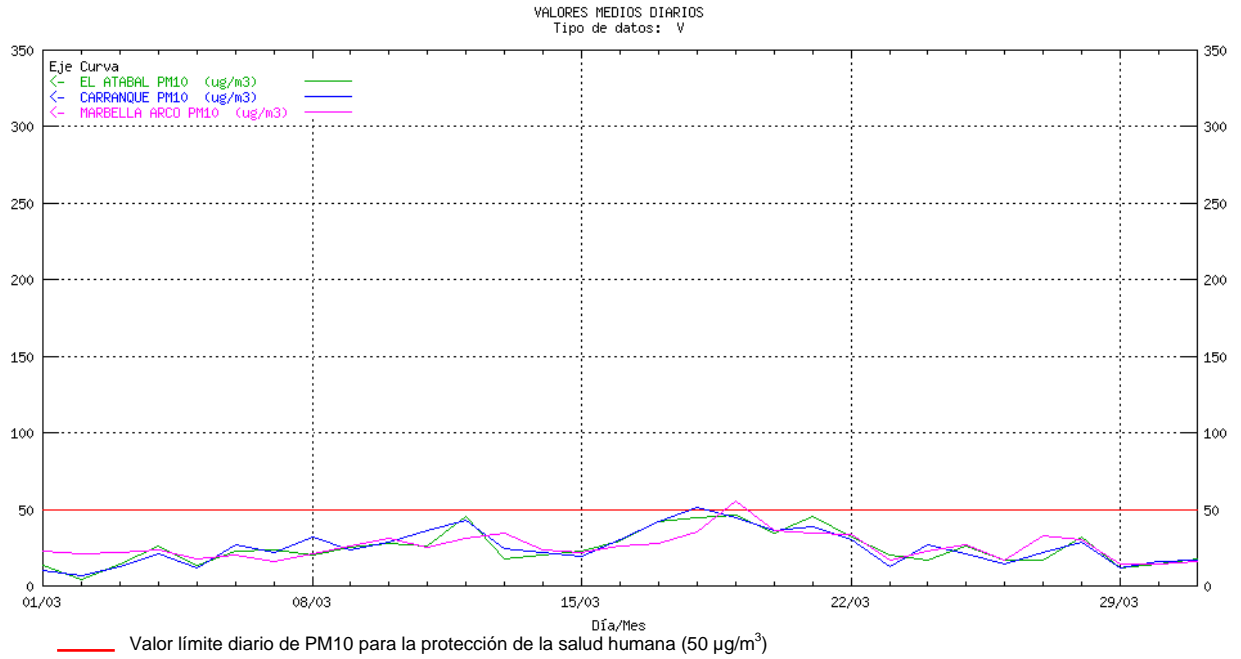

Partículas en suspensión: PM₁₀