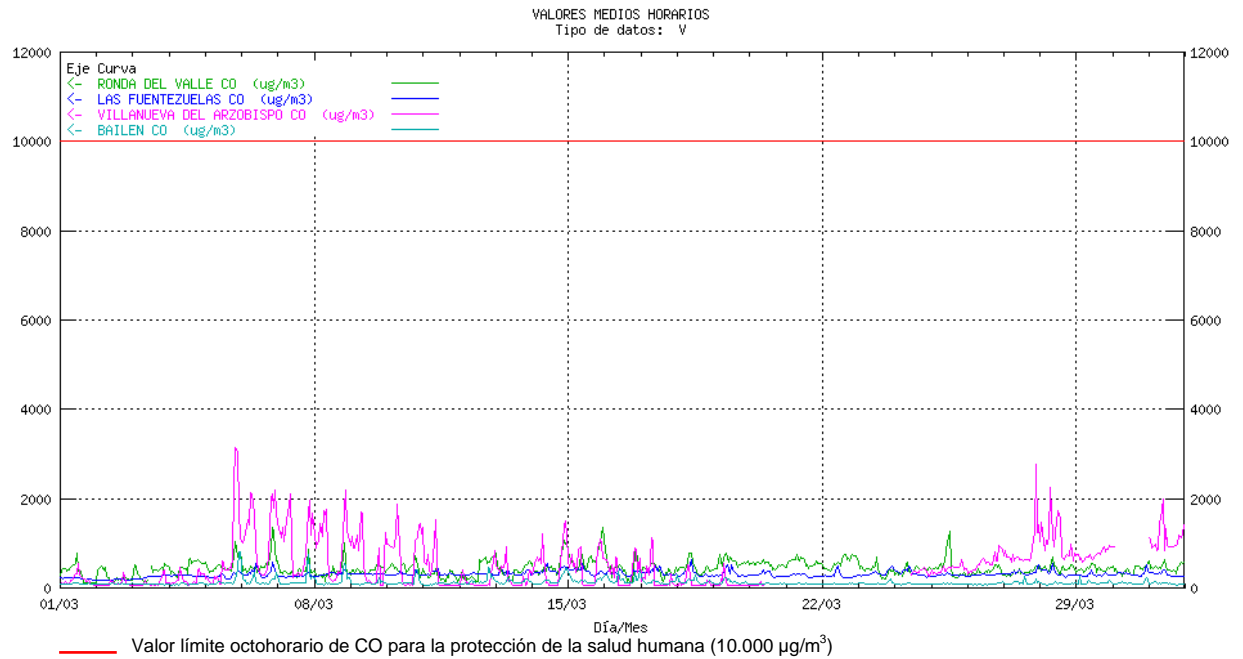

## Monóxido de carbono

## 4.7 Provincia de Málaga

### Dióxido de azufre

**Partículas en suspensión: PM<sub>10</sub>**

**Ozono**