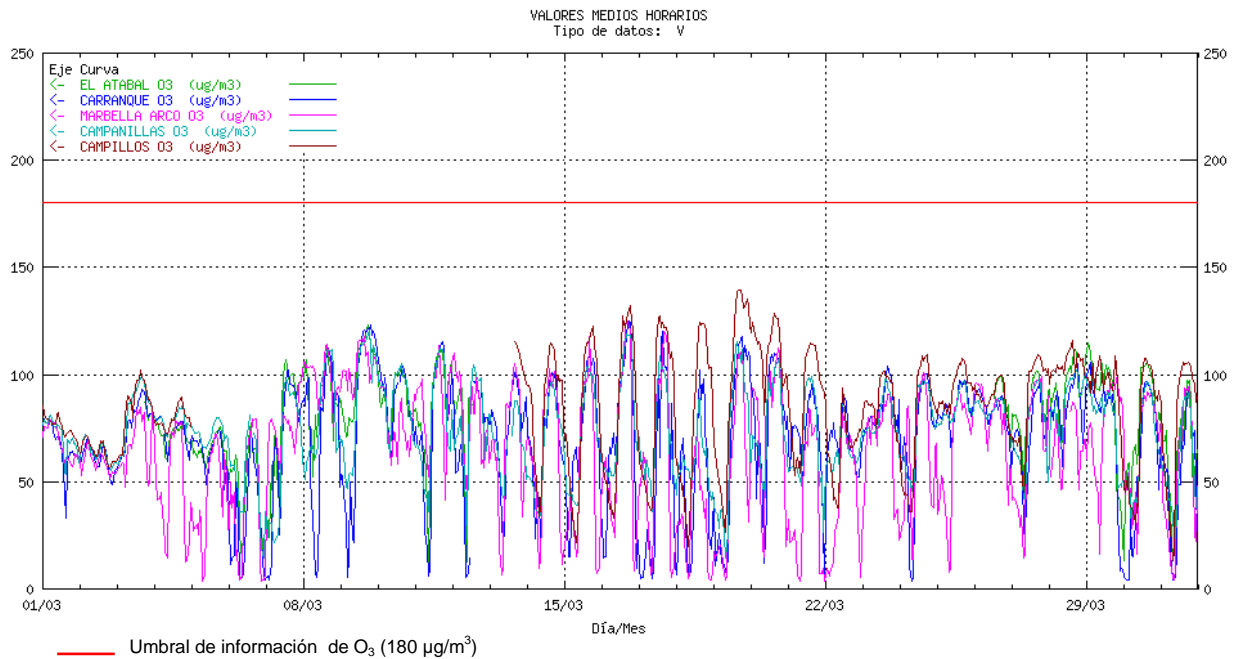

## Monóxido de carbono

## 4.7 Provincia de Málaga

### Dióxido de azufre

**Partículas en suspensión: PM<sub>10</sub>**

**Ozono**